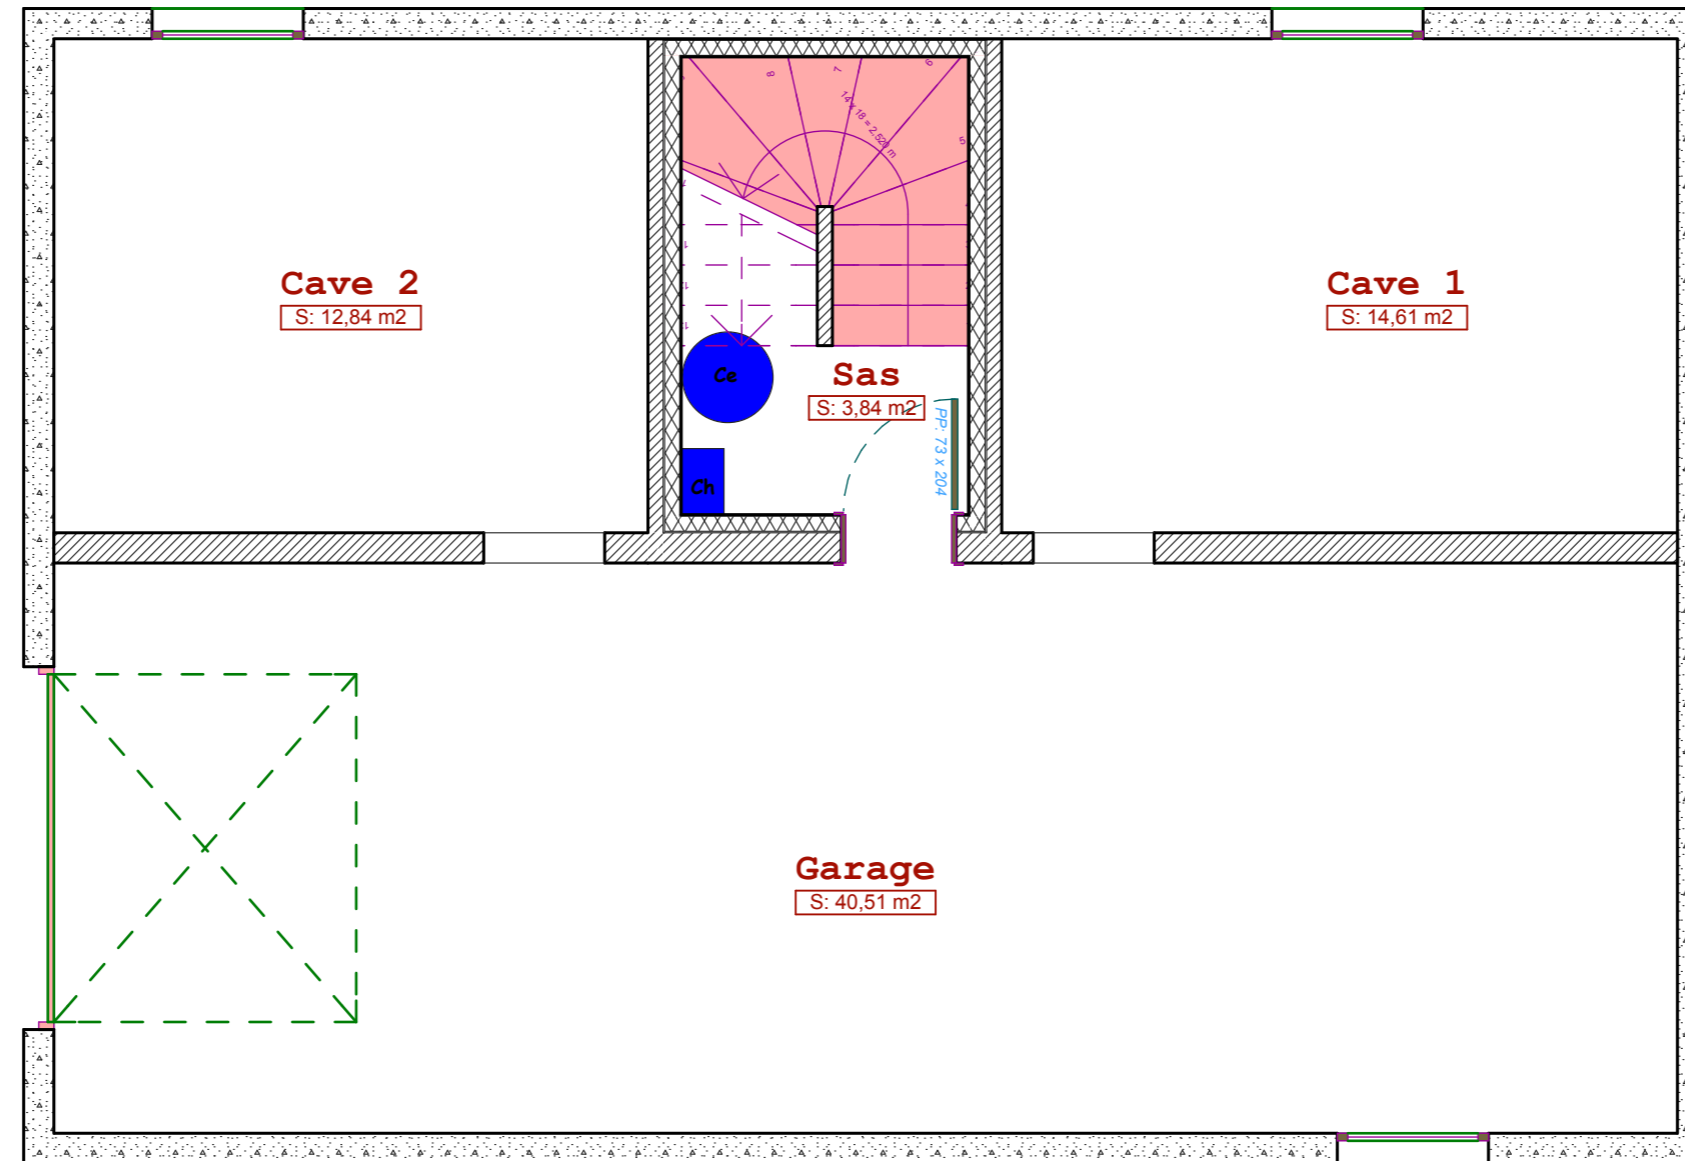

Surface au sol: 3.84m<sup>2</sup>  
Surface au habitable: 2.80m<sup>2</sup>

|                       |                   |                 |  |
|-----------------------|-------------------|-----------------|--|
| <b>MAISONS LYCENE</b> |                   | <b>sous sol</b> |  |
| <b>Modèle Hépiale</b> |                   |                 |  |
| <b>1:50</b>           | <b>30/04/2014</b> |                 |  |