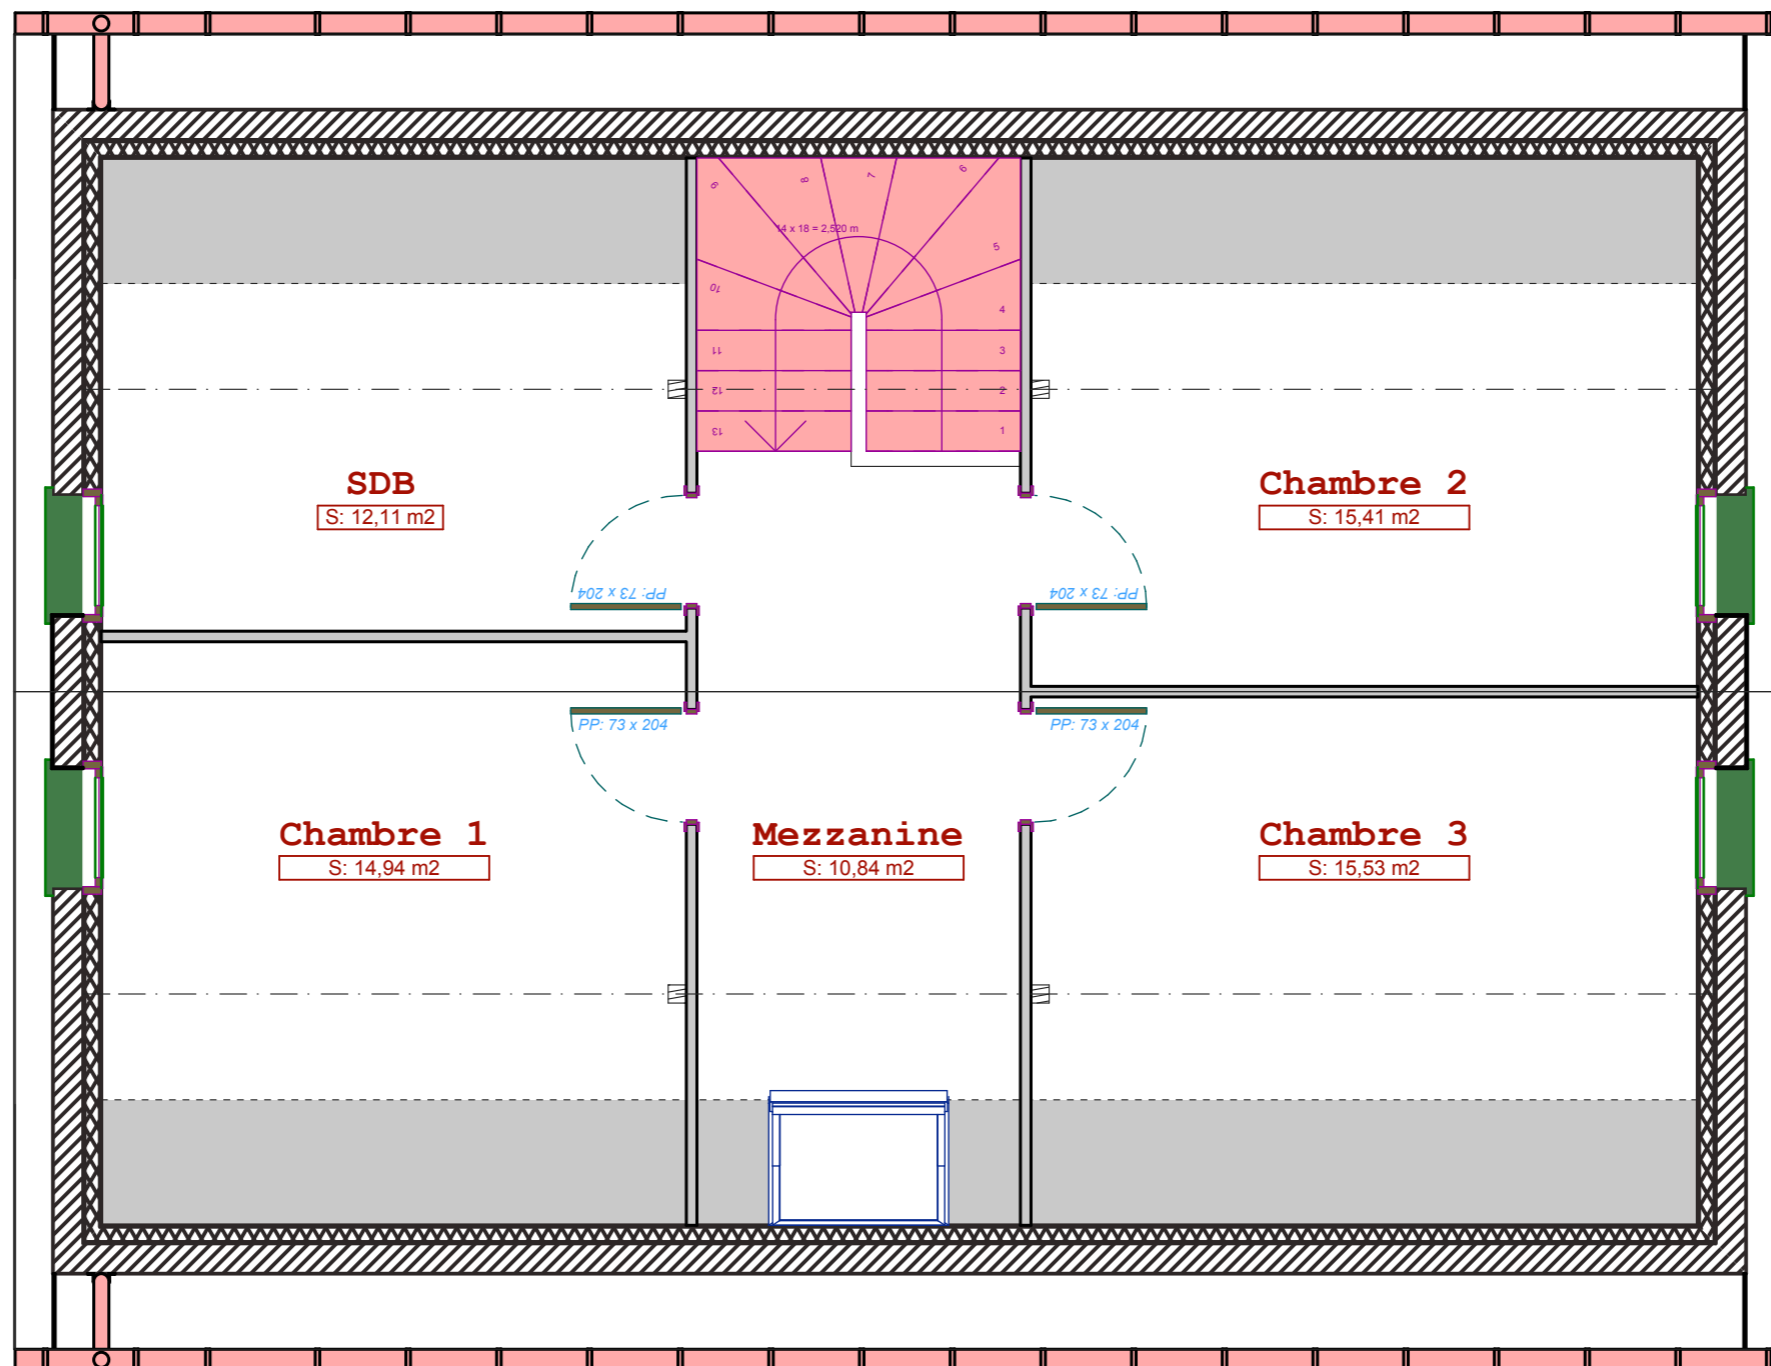

Surface au sol: 68.83m²
Surface au habitable: 54.16m²

MAISONS LYCENE Modèle Hépiale		Etage	
		1:50	30/04/2014